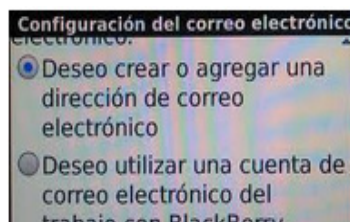

Escriba su dirección de correo electrónico y contraseña y, a continuación, haga clic en Siguiente.

Si su dispositivo BlackBerry no puede determinar la configuración de servidor adecuada, haga clic en "Proporcionaré la configuración para agregar esta cuenta de correo electrónico".

Desplácese hacia abajo y haga clic en continuar.

Configuración del cor... 3G

Dirección de correo electrónico:

Contraseña:

☐ Mostrar contraseña

Proporcionaré la configuración

Continuar

Volver a configuración