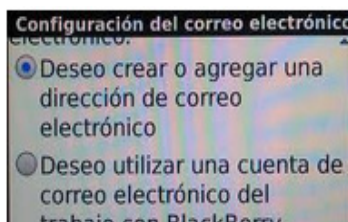

3.-Agregar una cuenta de correo electrónico: